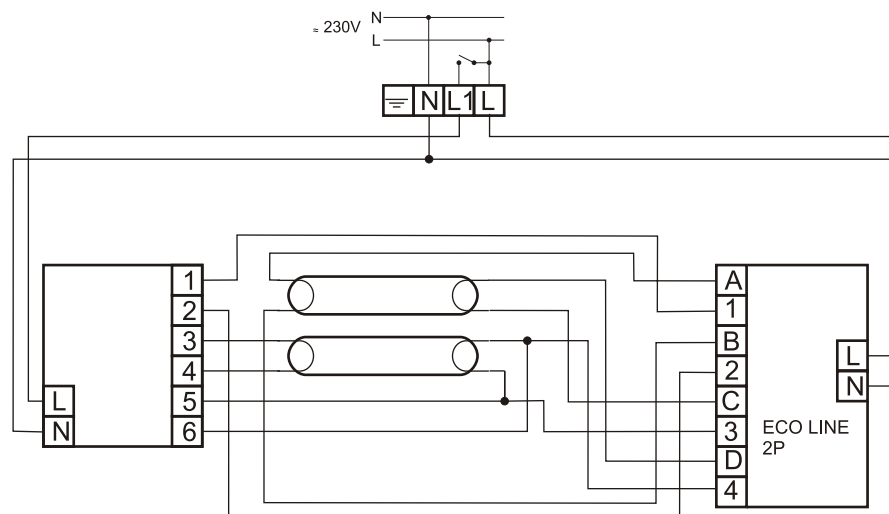

EB-S 236

MODUŁ AWARYJNY	ECO LINE-2 2P
OBSŁUGIWANE ŚWIETŁÓWKI	T8: 36W